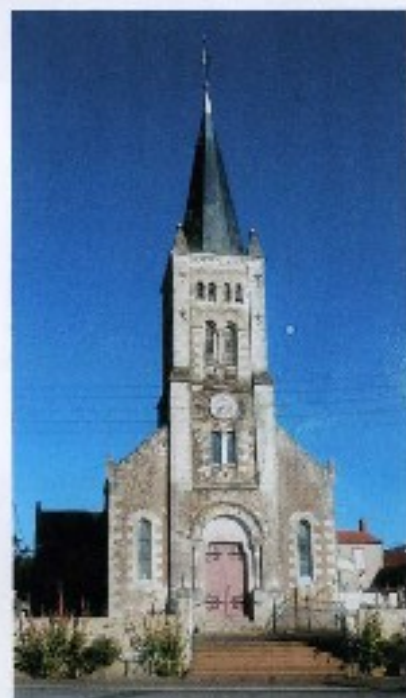

Dans le
choeur :

*Ascension
et
Assomption*

*Détail du vitrail de
L'Annonciation*

*L'Atelier
De la
Sainte Famille*

La Vierge

*Eucharistie
En 1954*

La Bénate

L'Eglise

Construction : 1869
Architecture : néogothique
Vitraux transept : A. Meuret
Vitraux nef et choeur : Y. Deshais 1954

L'église au milieu du cimetière

*La croix et le coq
au-dessus du clocher*

Le porche et son tympan